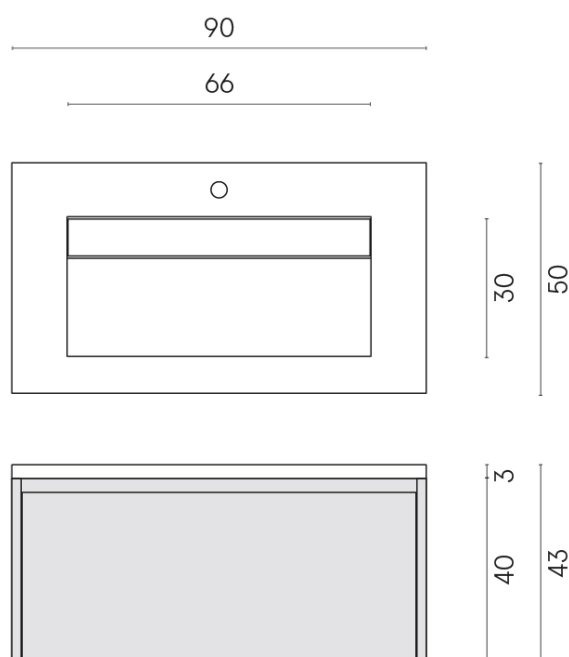

SCHEDA DI CONFIGURAZIONE

Cod. art.: 620810000016

Fly Air

Washbasin 90 Wood

Rivestimento del
prodotto

Millennium Black
Naturale

I colori e le altre caratteristiche estetiche delle piastrelle presenti nelle illustrazioni presenti sul sito sono puramente indicativi. Guarda sempre i campioni di persona prima dell'acquisto.