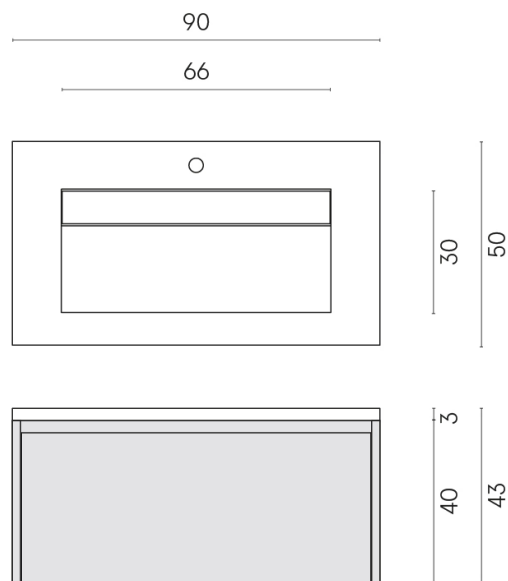

SCHEDA DI CONFIGURAZIONE

Cod. art.: 620810000016

Fly Air

Washbasin 90 Wood

Rivestimento del
prodotto

Room Beige Stone
Cerato

I colori e le altre caratteristiche estetiche delle piastrelle presenti nelle illustrazioni presenti sul sito sono puramente indicativi. Guarda sempre i campioni di persona prima dell'acquisto.

**Trova il punto vendita
autorizzato più vicino:**

<https://centr.italonceramica.ru/ru/home/dealer/>

ITALON HOME

© COPYRIGHT ITALON - АО Керамогранитный завод 142800, Россия, Московская область, г. Ступино, Староситненское шоссе, вл. 32 - Тел. +7 495 2251322 / Факс +7 495 2251346