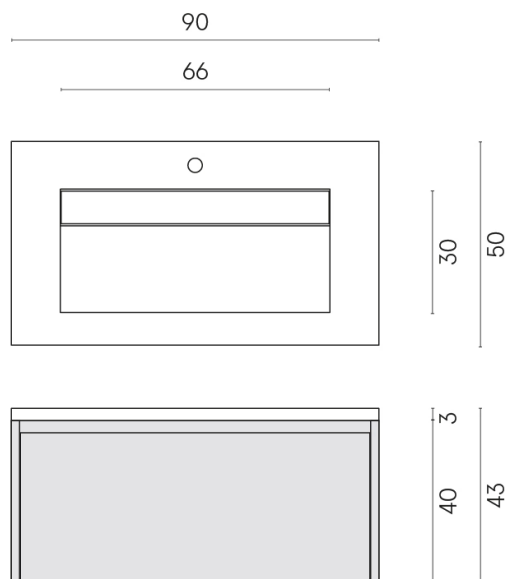

SCHEDA DI CONFIGURAZIONE

Cod. art.:

620810000021

Fly Air

Washbasin 90 White

Rivestimento del
prodotto

Stellaris Tuscania
Grey Naturale

I colori e le altre caratteristiche estetiche delle piastrelle presenti nelle illustrazioni presenti sul sito sono puramente indicativi. Guarda sempre i campioni di persona prima dell'acquisto.