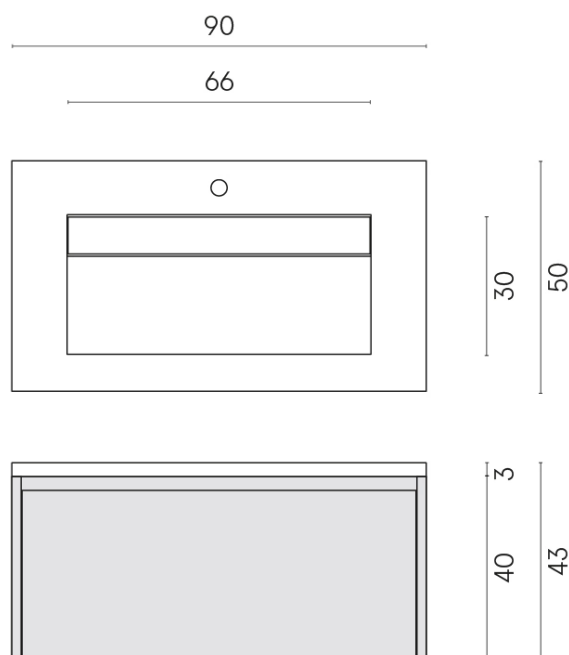

SCHEDA DI CONFIGURAZIONE

Cod. art.: 620810000021

Fly Air

Washbasin 90 White

Rivestimento del prodotto

Continuum Brass
Dark Lappato

I colori e le altre caratteristiche estetiche delle piastrelle presenti nelle illustrazioni presenti sul sito sono puramente indicativi. Guarda sempre i campioni di persona prima dell'acquisto.