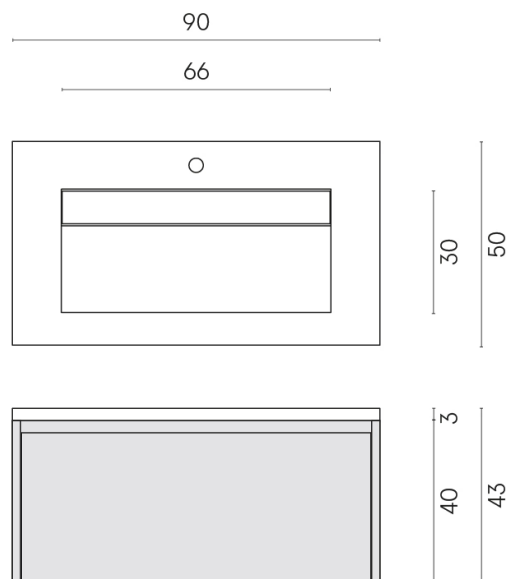

SCHEDA DI CONFIGURAZIONE

Cod. art.:

620810000021

Fly Air

Washbasin 90 White

Rivestimento del
prodotto

Continuum Brass
Gold Lappato

I colori e le altre caratteristiche estetiche delle piastrelle presenti nelle illustrazioni presenti sul sito sono puramente indicativi. Guarda sempre i campioni di persona prima dell'acquisto.