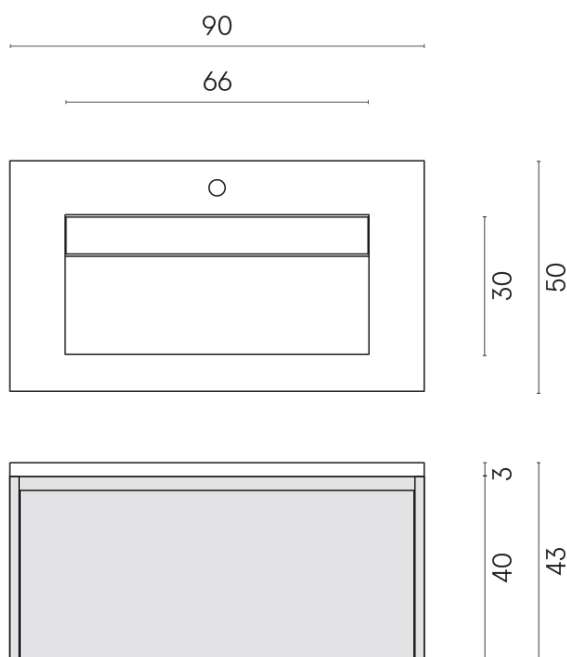

SCHEDA DI CONFIGURAZIONE

Cod. art.: 620810000021

Fly Air

Washbasin 90 White

Rivestimento del
prodotto

Continuum Polar
Naturale

I colori e le altre caratteristiche estetiche delle piastrelle presenti nelle illustrazioni presenti sul sito sono puramente indicativi. Guarda sempre i campioni di persona prima dell'acquisto.