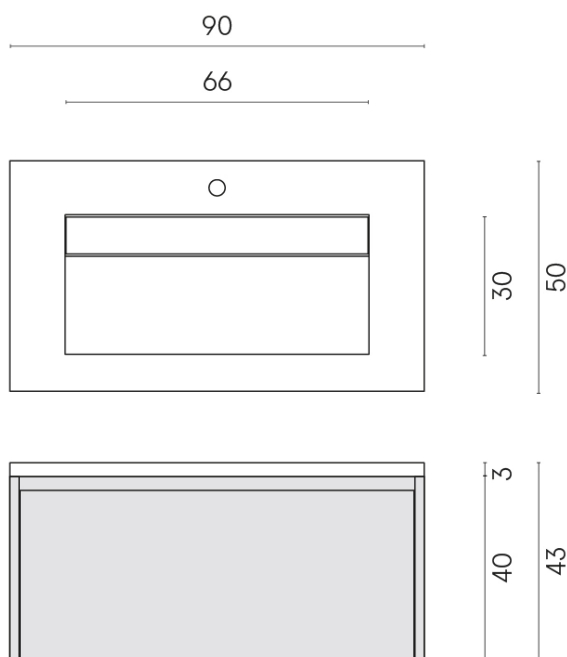

SCHEDA DI CONFIGURAZIONE

Cod. art.: 620810000021

Fly Air

Washbasin 90 White

Rivestimento del
prodotto

Metropolis Royal Ivory
Naturale

I colori e le altre caratteristiche estetiche delle piastrelle presenti nelle illustrazioni presenti sul sito sono puramente indicativi. Guarda sempre i campioni di persona prima dell'acquisto.