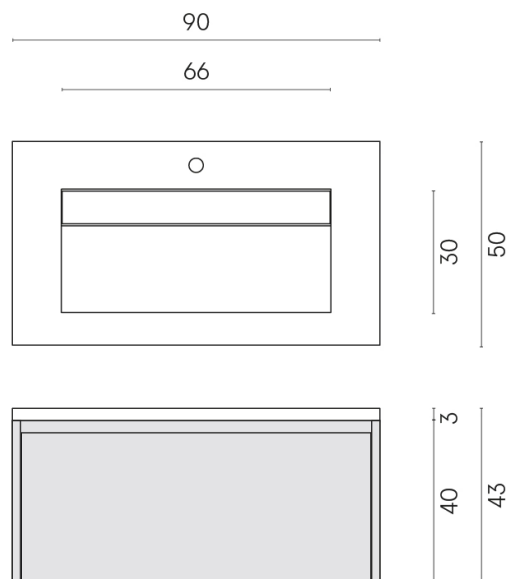

SCHEDA DI CONFIGURAZIONE

Cod. art.: 620810000021

Fly Air

Washbasin 90 White

Rivestimento del
prodotto

Room Black Stone
Cerato

I colori e le altre caratteristiche estetiche delle piastrelle presenti nelle illustrazioni presenti sul sito sono puramente indicativi. Guarda sempre i campioni di persona prima dell'acquisto.