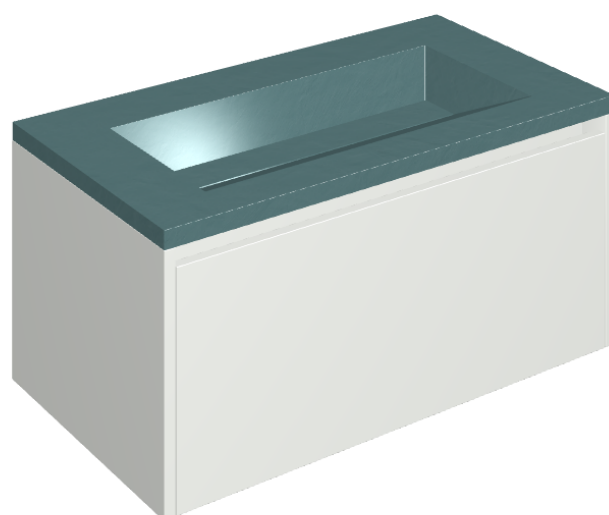

## Washbasin 90 White

Rivestimento del  
prodotto

Surface Ocean  
Cerato

I colori e le altre caratteristiche estetiche delle piastrelle presenti nelle illustrazioni presenti sul sito sono puramente indicativi. Guarda sempre i campioni di persona prima dell'acquisto.