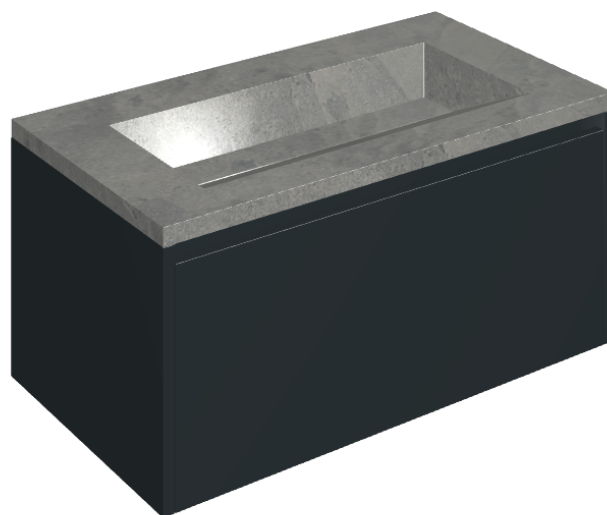

SCHEDA DI CONFIGURAZIONE

Cod. art.:

620810000025

Fly Air

Washbasin 90 Black

Rivestimento del
prodotto

Materia Carbonio
Cerato

I colori e le altre caratteristiche estetiche delle piastrelle presenti nelle illustrazioni presenti sul sito sono puramente indicativi. Guarda sempre i campioni di persona prima dell'acquisto.