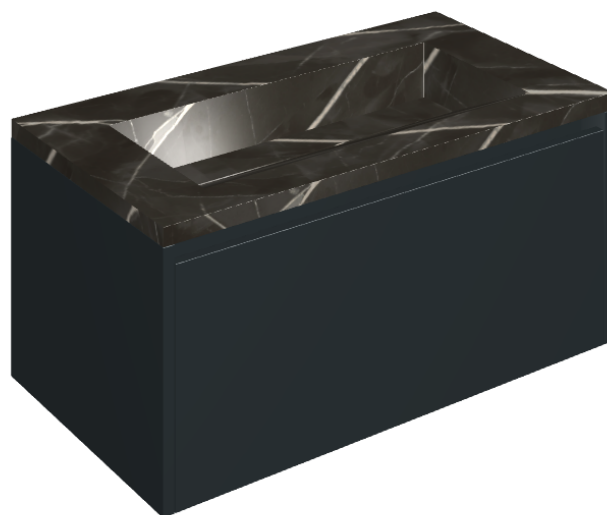

SCHEDA DI CONFIGURAZIONE

Cod. art.:

620810000025

Fly Air

Washbasin 90 Black

Rivestimento del
prodotto

Stellaris Absolut Black
Naturale

I colori e le altre caratteristiche estetiche delle piastrelle presenti nelle illustrazioni presenti sul sito sono puramente indicativi. Guarda sempre i campioni di persona prima dell'acquisto.