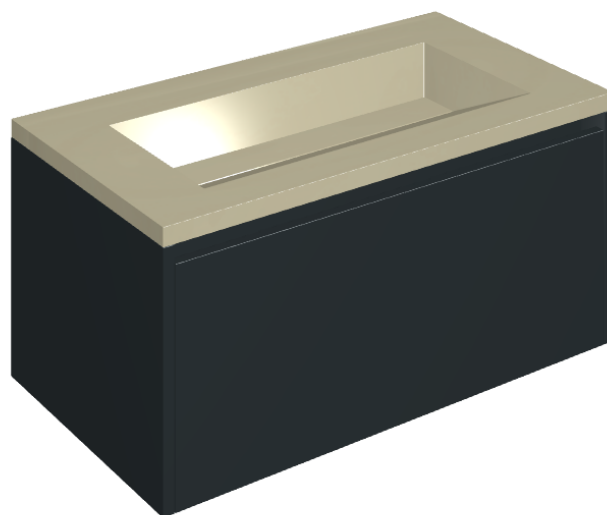

SCHEDA DI CONFIGURAZIONE

Cod. art.:

620810000025

## Washbasin 90 Black

Rivestimento del  
prodotto

Metropolis Glass Sand  
Lux

I colori e le altre caratteristiche estetiche delle piastrelle presenti nelle illustrazioni presenti sul sito sono puramente indicativi. Guarda sempre i campioni di persona prima dell'acquisto.