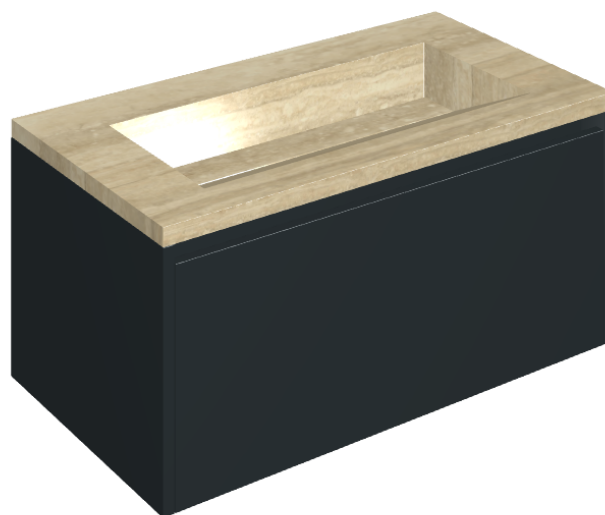

SCHEDA DI CONFIGURAZIONE

Cod. art.: 620810000025

Fly Air

Washbasin 90 Black

Rivestimento del prodotto

Charme Advance
Travertino Romano
Cerato

I colori e le altre caratteristiche estetiche delle piastrelle presenti nelle illustrazioni presenti sul sito sono puramente indicativi. Guarda sempre i campioni di persona prima dell'acquisto.