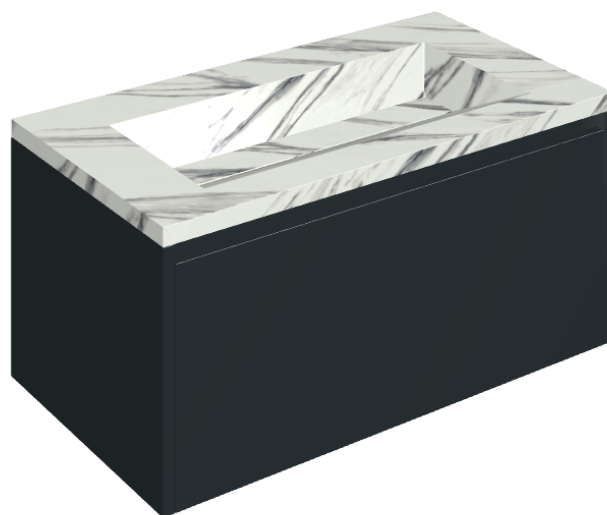

## Washbasin 90 Black

Rivestimento del  
prodotto

Charme Deluxe  
Statuario Fantastico  
Naturale

I colori e le altre caratteristiche estetiche delle piastrelle presenti nelle illustrazioni presenti sul sito sono puramente indicativi. Guarda sempre i campioni di persona prima dell'acquisto.