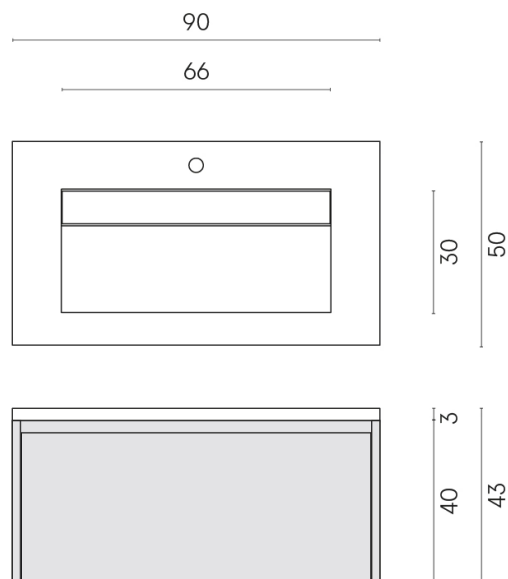

SCHEDA DI CONFIGURAZIONE

Cod. art.: 620810000025

Fly Air

Washbasin 90 Black

Rivestimento del prodotto

Charme Deluxe
Bianco Michelangelo
Naturale

I colori e le altre caratteristiche estetiche delle piastrelle presenti nelle illustrazioni presenti sul sito sono puramente indicativi. Guarda sempre i campioni di persona prima dell'acquisto.