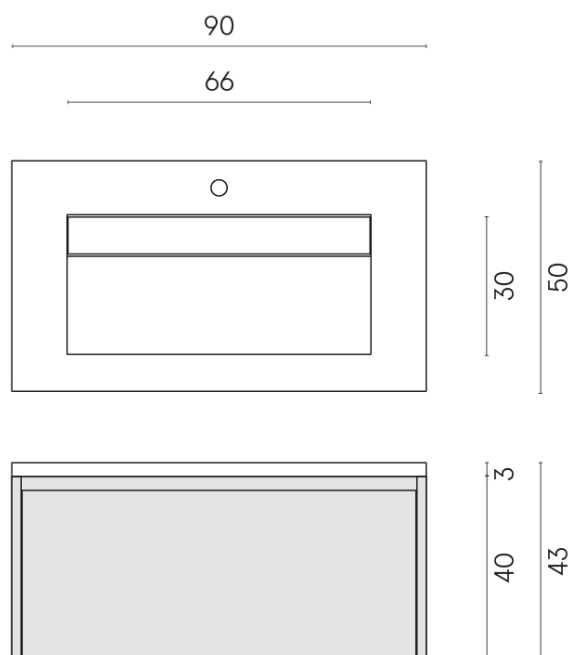

SCHEDA DI CONFIGURAZIONE

Cod. art.: 620810000025

Fly Air

Washbasin 90 Black

Rivestimento del
prodotto
Room Black Stone
Cerato

I colori e le altre caratteristiche estetiche delle piastrelle presenti nelle illustrazioni presenti sul sito sono puramente indicativi. Guarda sempre i campioni di persona prima dell'acquisto.