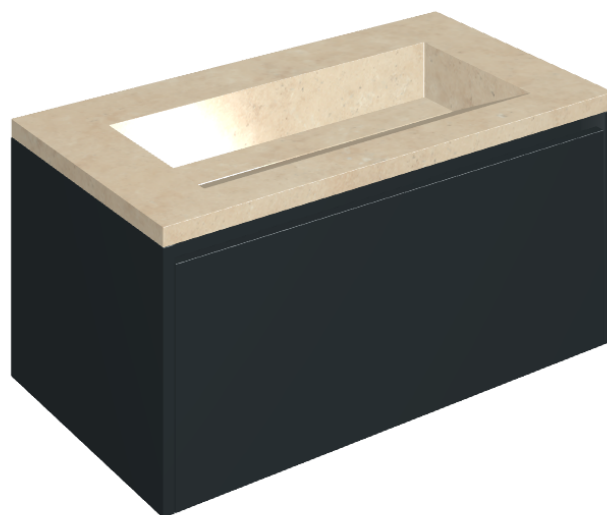

SCHEDA DI CONFIGURAZIONE

Cod. art.: 620810000025

Fly Air

Washbasin 90 Black

Rivestimento del
prodotto

Room Beige Stone
Cerato

I colori e le altre caratteristiche estetiche delle piastrelle presenti nelle illustrazioni presenti sul sito sono puramente indicativi. Guarda sempre i campioni di persona prima dell'acquisto.