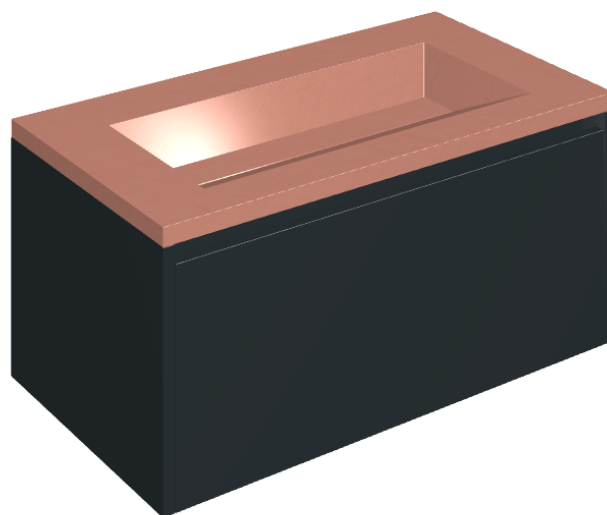

SCHEDA DI CONFIGURAZIONE

Cod. art.: 620810000025

Fly Air

Washbasin 90 Black

Rivestimento del
prodotto

Surface Scarlet
Cerato

I colori e le altre caratteristiche estetiche delle piastrelle presenti nelle illustrazioni presenti sul sito sono puramente indicativi. Guarda sempre i campioni di persona prima dell'acquisto.