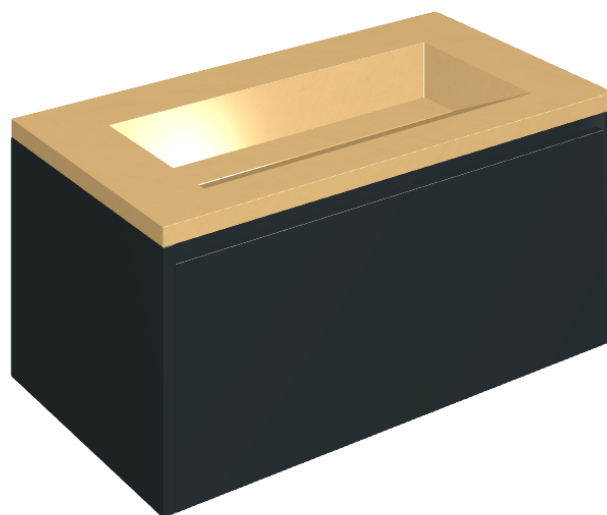

SCHEDA DI CONFIGURAZIONE

Cod. art.: 620810000025

## Washbasin 90 Black

Rivestimento del  
prodotto  
Surface Sun Cerato

I colori e le altre caratteristiche estetiche delle piastrelle presenti nelle illustrazioni presenti sul sito sono puramente indicativi. Guarda sempre i campioni di persona prima dell'acquisto.