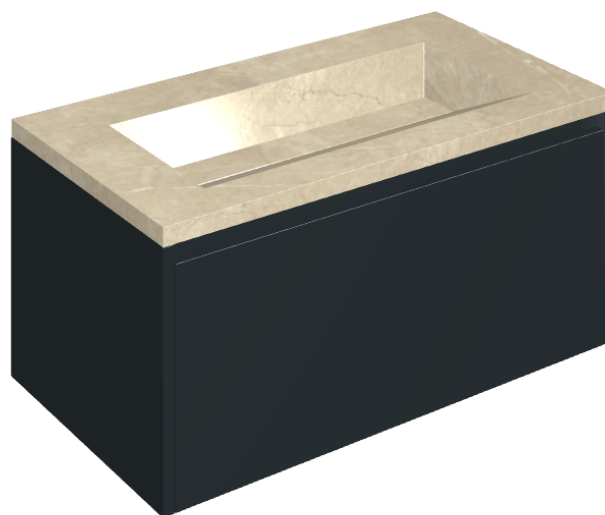

## Washbasin 90 Black

Rivestimento del  
prodotto

Charme Extra Arcadia  
Naturale

I colori e le altre caratteristiche estetiche delle piastrelle presenti nelle illustrazioni presenti sul sito sono puramente indicativi. Guarda sempre i campioni di persona prima dell'acquisto.