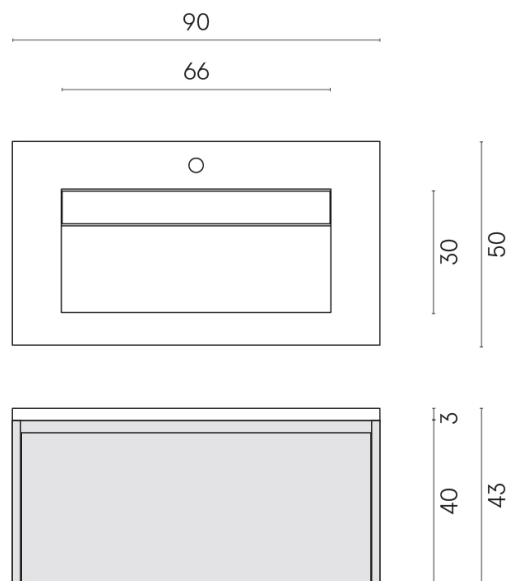

SCHEDA DI CONFIGURAZIONE

Cod. art.: 620810000025

Fly Air

Washbasin 90 Black

Rivestimento del
prodotto
Charme Extra Lasa
Naturale

I colori e le altre caratteristiche estetiche delle piastrelle presenti nelle illustrazioni presenti sul sito sono puramente indicativi. Guarda sempre i campioni di persona prima dell'acquisto.