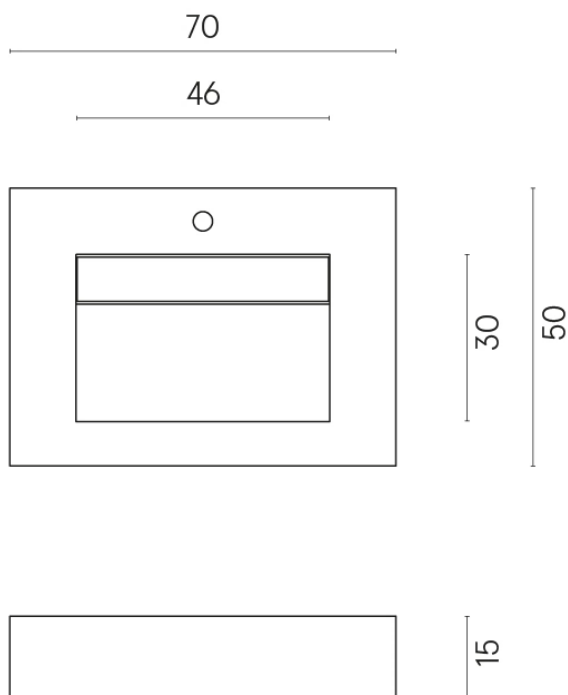

Cod. art.: 620810000010

Fly Evo

Washbasin 70

Rivestimento del
prodotto

Stellaris Carrara Ivory
Naturale

I colori e le altre caratteristiche estetiche delle piastrelle presenti nelle illustrazioni presenti sul sito sono puramente indicativi. Guarda sempre i campioni di persona prima dell'acquisto.