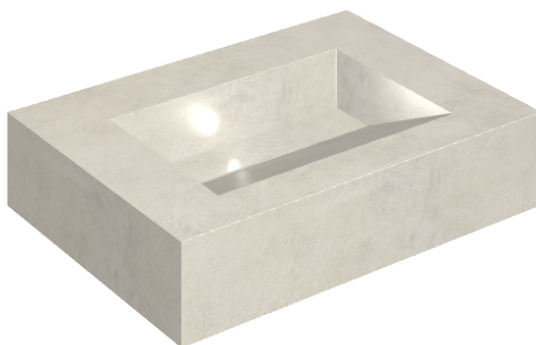

SCHEDA DI CONFIGURAZIONE

Cod. art.: 620810000010

Fly Evo

Washbasin 70

Rivestimento del
prodotto

Millennium Pure
Naturale

I colori e le altre caratteristiche estetiche delle piastrelle presenti nelle illustrazioni presenti sul sito sono puramente indicativi. Guarda sempre i campioni di persona prima dell'acquisto.