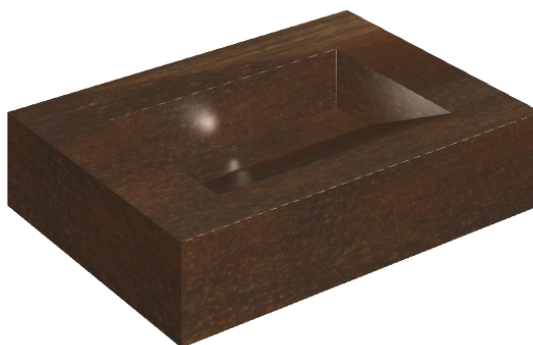

SCHEDA DI CONFIGURAZIONE

Cod. art.: 620810000010

Fly Evo

Washbasin 70

Rivestimento del
prodotto

Surface Corten
Naturale

I colori e le altre caratteristiche estetiche delle piastrelle presenti nelle illustrazioni presenti sul sito sono puramente indicativi. Guarda sempre i campioni di persona prima dell'acquisto.