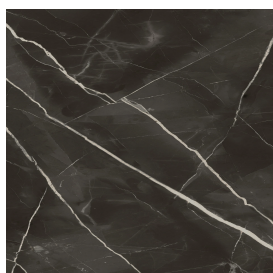

SCHEDA DI CONFIGURAZIONE

Cod. art.:

620810000015

Fly Air

Washbasin 70 Wood

Rivestimento del
prodotto

Stellaris Absolut Black
Naturale

I colori e le altre caratteristiche estetiche delle piastrelle presenti nelle illustrazioni presenti sul sito sono puramente indicativi. Guarda sempre i campioni di persona prima dell'acquisto.