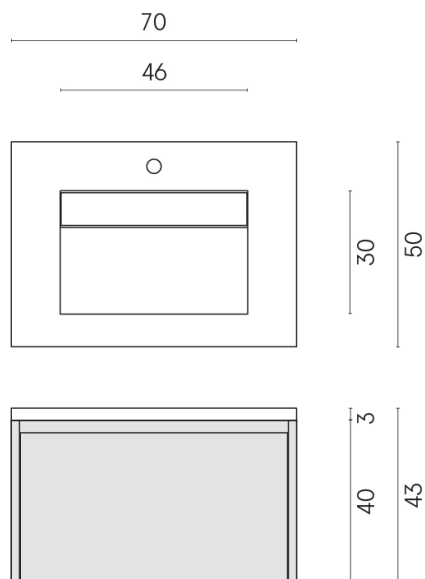

SCHEDA DI CONFIGURAZIONE

Cod. art.:

620810000015

Fly Air

Washbasin 70 Wood

Rivestimento del
prodotto

Charme Advance
Palissandro Dark Lux

I colori e le altre caratteristiche estetiche delle piastrelle presenti nelle illustrazioni presenti sul sito sono puramente indicativi. Guarda sempre i campioni di persona prima dell'acquisto.

Trova il punto vendita
autorizzato più vicino:

<https://centr.italonceramica.ru/ru/home/dealer/>

ITALON HOME

© COPYRIGHT ITALON - АО Керамогранитный завод 142800, Россия, Московская область, г. Ступино, Староситненское шоссе, вл. 32 - Тел. +7 495 2251322 / Факс +7 495 2251346