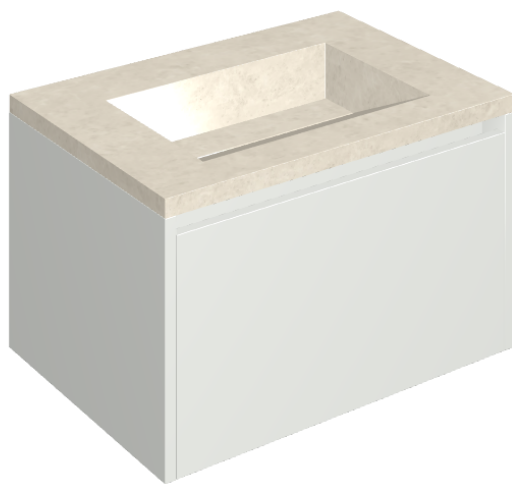

SCHEDA DI CONFIGURAZIONE

Cod. art.: 620810000020

Fly Air

Washbasin 70 White

Rivestimento del
prodotto

Metropolis Royal Ivory
Naturale

I colori e le altre caratteristiche estetiche delle piastrelle presenti nelle illustrazioni presenti sul sito sono puramente indicativi. Guarda sempre i campioni di persona prima dell'acquisto.