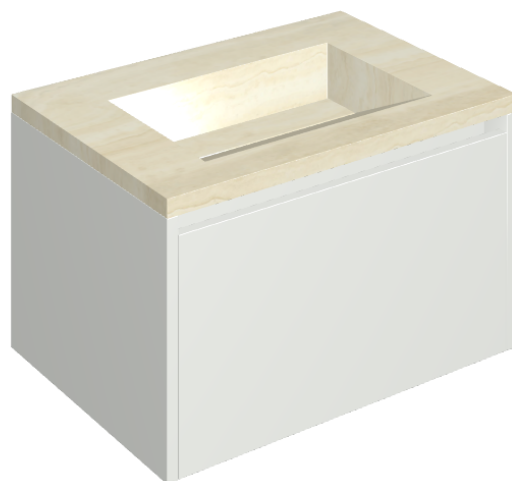

## Washbasin 70 White

Rivestimento del prodotto

Charme Advance  
Alabastro White  
Naturale

I colori e le altre caratteristiche estetiche delle piastrelle presenti nelle illustrazioni presenti sul sito sono puramente indicativi. Guarda sempre i campioni di persona prima dell'acquisto.