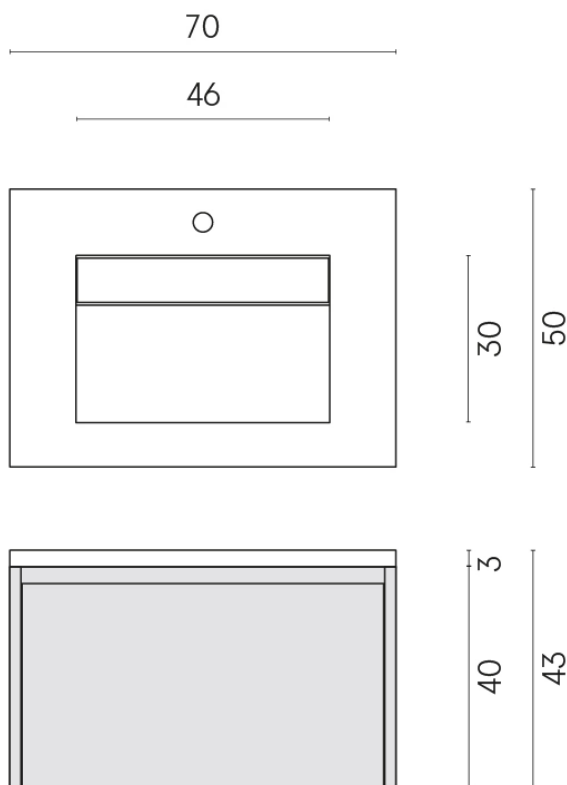

SCHEDA DI CONFIGURAZIONE

Cod. art.: 620810000020

Fly Air

Washbasin 70 White

Rivestimento del prodotto

Charme Deluxe Arabescato White Naturale

I colori e le altre caratteristiche estetiche delle piastrelle presenti nelle illustrazioni presenti sul sito sono puramente indicativi. Guarda sempre i campioni di persona prima dell'acquisto.