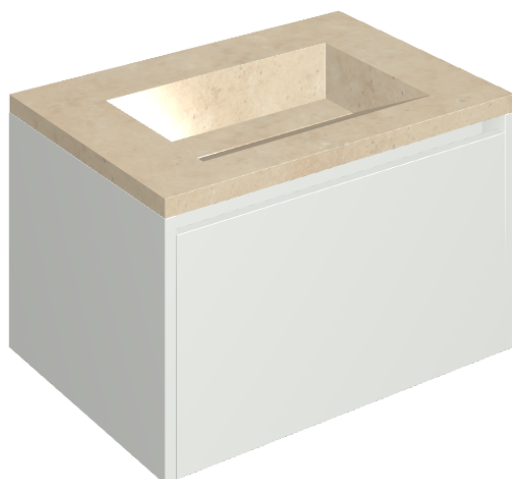

## Washbasin 70 White

Rivestimento del  
prodotto

Room Beige Stone  
Cerato

I colori e le altre caratteristiche estetiche delle piastrelle presenti nelle illustrazioni presenti sul sito sono puramente indicativi. Guarda sempre i campioni di persona prima dell'acquisto.