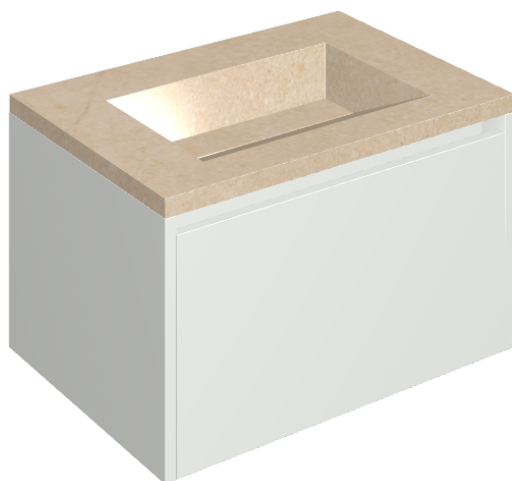

SCHEDA DI CONFIGURAZIONE

Cod. art.: 620810000020

Fly Air

Washbasin 70 White

Rivestimento del
prodotto

Contempora Flare
Cerato

I colori e le altre caratteristiche estetiche delle piastrelle presenti nelle illustrazioni presenti sul sito sono puramente indicativi. Guarda sempre i campioni di persona prima dell'acquisto.