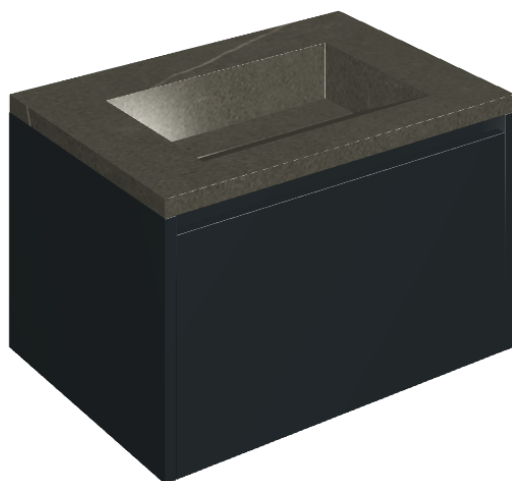

## Washbasin 70 Black

Rivestimento del  
prodotto

Metropolis Arcadia  
Brown Naturale

I colori e le altre caratteristiche estetiche delle piastrelle presenti nelle illustrazioni presenti sul sito sono puramente indicativi. Guarda sempre i campioni di persona prima dell'acquisto.