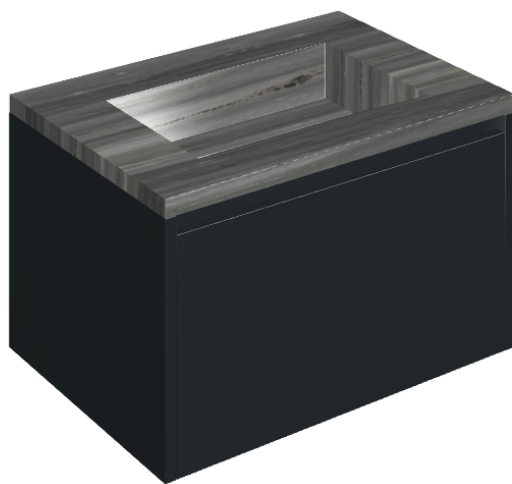

SCHEDA DI CONFIGURAZIONE

Cod. art.:

620810000024

Fly Air

Washbasin 70 Black

Rivestimento del
prodotto

Charme Advance
Palissandro Dark Lux

I colori e le altre caratteristiche estetiche delle piastrelle presenti nelle illustrazioni presenti sul sito sono puramente indicativi. Guarda sempre i campioni di persona prima dell'acquisto.