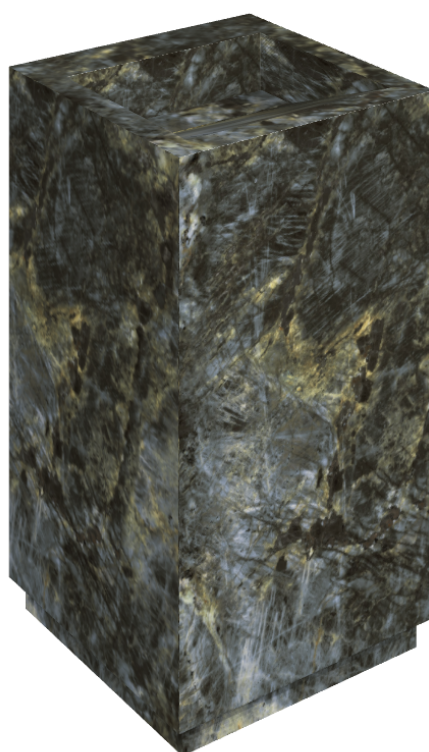

# Cube Evo

## Washbasin 50

Rivestimento del  
prodotto

Stellaris Madagascar  
Dark Naturale

I colori e le altre caratteristiche estetiche delle piastrelle presenti nelle illustrazioni presenti sul sito sono puramente indicativi. Guarda sempre i campioni di persona prima dell'acquisto.