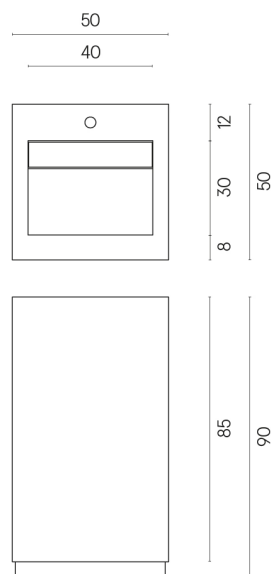

Cod. art.:

620810000014

Cube Evo

Washbasin 50

Rivestimento del
prodotto

Metropolis Glass Sand
Lux

I colori e le altre caratteristiche estetiche delle piastrelle presenti nelle illustrazioni presenti sul sito sono puramente indicativi. Guarda sempre i campioni di persona prima dell'acquisto.