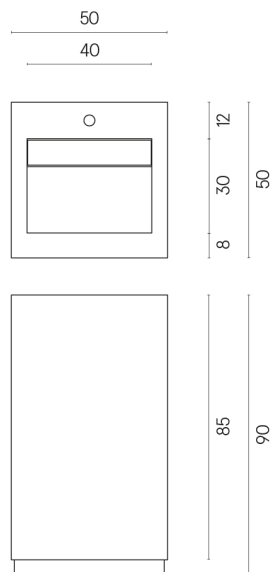

SCHEDA DI CONFIGURAZIONE

Cod. art.:

620810000014

Cube Evo

Washbasin 50

Rivestimento del
prodotto

Wonderful Life
Graphite Naturale

I colori e le altre caratteristiche estetiche delle piastrelle presenti nelle illustrazioni presenti sul sito sono puramente indicativi. Guarda sempre i campioni di persona prima dell'acquisto.