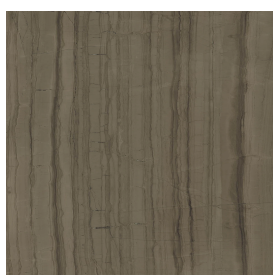

## Washbasin 50

Rivestimento del  
prodotto

Charme Advance  
Elegant Brown Lux

I colori e le altre caratteristiche estetiche delle piastrelle presenti nelle illustrazioni presenti sul sito sono puramente indicativi. Guarda sempre i campioni di persona prima dell'acquisto.