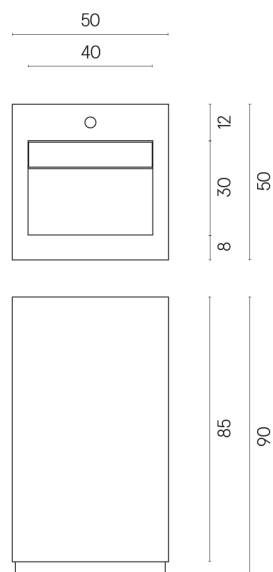

SCHEDA DI CONFIGURAZIONE

Cod. art.:

620810000014

Cube Evo

Washbasin 50

Rivestimento del
prodotto

Charme Advance
Alabastro White
Naturale

I colori e le altre caratteristiche estetiche delle piastrelle presenti nelle illustrazioni presenti sul sito sono puramente indicativi. Guarda sempre i campioni di persona prima dell'acquisto.