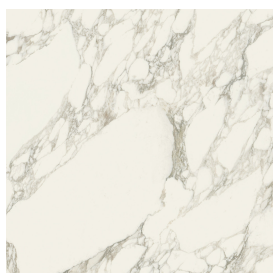

Cod. art.:

620810000014

Cube Evo

Washbasin 50

Rivestimento del prodottoCharme Deluxe
Arabescato White
Naturale

I colori e le altre caratteristiche estetiche delle piastrelle presenti nelle illustrazioni presenti sul sito sono puramente indicativi. Guarda sempre i campioni di persona prima dell'acquisto.