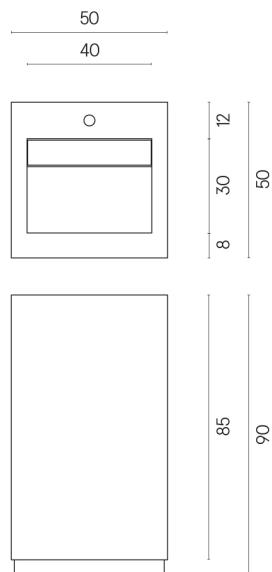

SCHEDA DI CONFIGURAZIONE

Cod. art.:

620810000014

Cube Evo

Washbasin 50

Rivestimento del
prodotto

Millennium Iron
Naturale

I colori e le altre caratteristiche estetiche delle piastrelle presenti nelle illustrazioni presenti sul sito sono puramente indicativi. Guarda sempre i campioni di persona prima dell'acquisto.