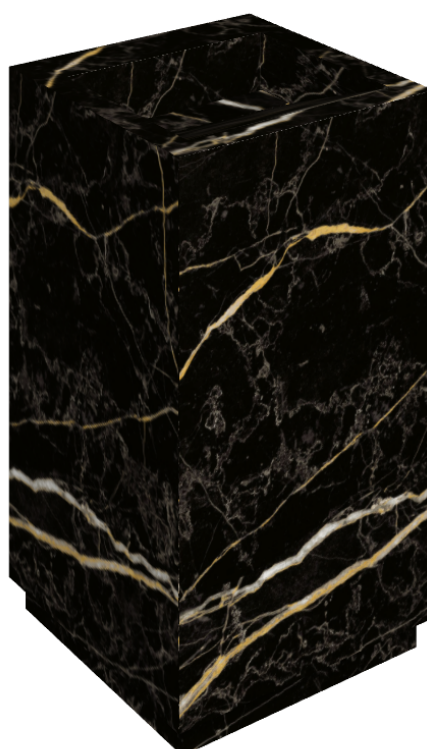

SCHEDA DI CONFIGURAZIONE

Cod. art.:

620810000014

Cube Evo

Washbasin 50

Rivestimento del
prodotto

Charme Extra Laurent
Naturale

I colori e le altre caratteristiche estetiche delle piastrelle presenti nelle illustrazioni presenti sul sito sono puramente indicativi. Guarda sempre i campioni di persona prima dell'acquisto.