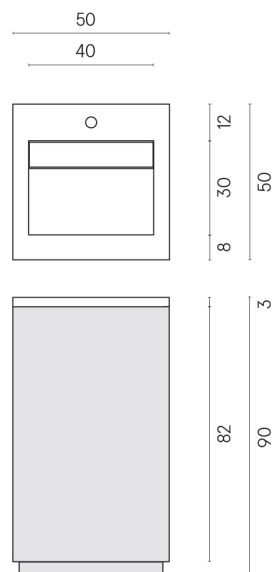

Cod. art.:

620810000028

Cube Air

Washbasin 50 White

Rivestimento del
prodotto

Materia Titanio
Cerato

I colori e le altre caratteristiche estetiche delle piastrelle presenti nelle illustrazioni presenti sul sito sono puramente indicativi. Guarda sempre i campioni di persona prima dell'acquisto.