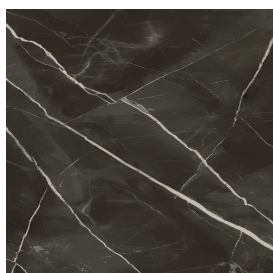

SCHEDA DI CONFIGURAZIONE

Cod. art.:

620810000028

Cube Air

Washbasin 50 White

Rivestimento del
prodotto

Stellaris Absolut Black
Naturale

I colori e le altre caratteristiche estetiche delle piastrelle presenti nelle illustrazioni presenti sul sito sono puramente indicativi. Guarda sempre i campioni di persona prima dell'acquisto.