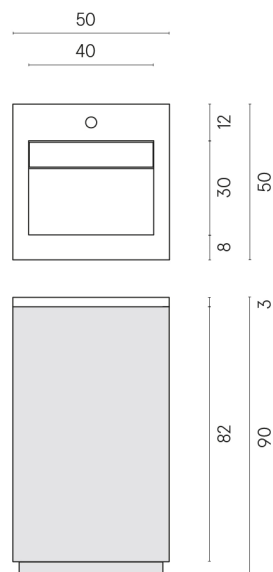

Cod. art.:

620810000028

Cube Air

Washbasin 50 White

Rivestimento del
prodotto

Stellaris Statuario
White Naturale

I colori e le altre caratteristiche estetiche delle piastrelle presenti nelle illustrazioni presenti sul sito sono puramente indicativi. Guarda sempre i campioni di persona prima dell'acquisto.