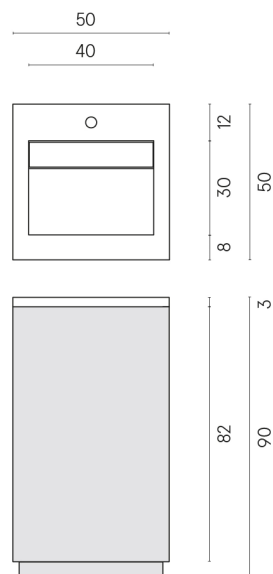

Cod. art.:

620810000028

Cube Air

Washbasin 50 White

Rivestimento del
prodotto

Eternum Glass Coral
Lux

I colori e le altre caratteristiche estetiche delle piastrelle presenti nelle illustrazioni presenti sul sito sono puramente indicativi. Guarda sempre i campioni di persona prima dell'acquisto.