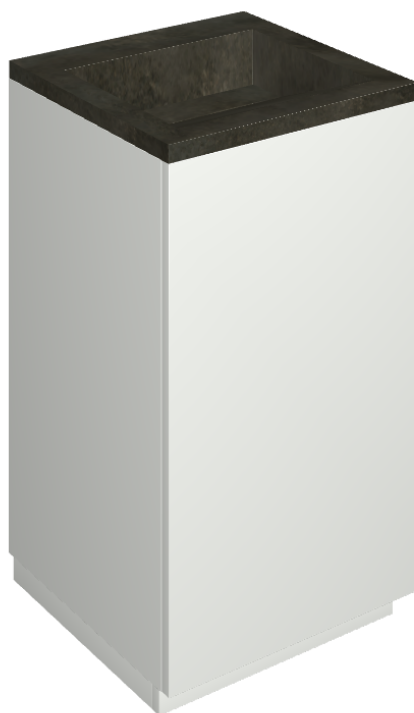

Cod. art.:

620810000028

Cube Air

Washbasin 50 White

Rivestimento del
prodotto

Continuum Brass
Dark Lappato

I colori e le altre caratteristiche estetiche delle piastrelle presenti nelle illustrazioni presenti sul sito sono puramente indicativi. Guarda sempre i campioni di persona prima dell'acquisto.