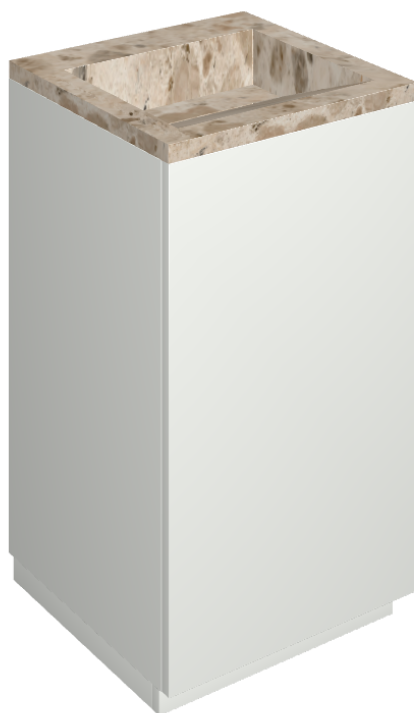

SCHEDA DI CONFIGURAZIONE

Cod. art.:

620810000028

# Cube Air

Washbasin 50 White

Rivestimento del  
prodotto

Continuum Stone  
Beige Naturale

I colori e le altre caratteristiche estetiche delle piastrelle presenti nelle illustrazioni presenti sul sito sono puramente indicativi. Guarda sempre i campioni di persona prima dell'acquisto.