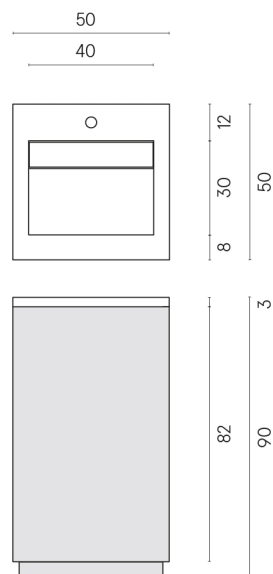

Cod. art.: 620810000028

Cube Air

Washbasin 50 White

Rivestimento del
prodotto

Continuum Iron
Naturale

I colori e le altre caratteristiche estetiche delle piastrelle presenti nelle illustrazioni presenti sul sito sono puramente indicativi. Guarda sempre i campioni di persona prima dell'acquisto.