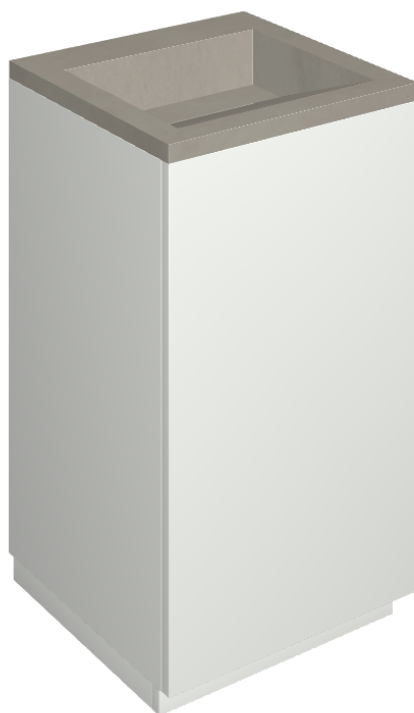

Cod. art.: 620810000028

Cube Air

Washbasin 50 White

Rivestimento del
prodotto

Continuum Iron
Naturale

I colori e le altre caratteristiche estetiche delle piastrelle presenti nelle illustrazioni presenti sul sito sono puramente indicativi. Guarda sempre i campioni di persona prima dell'acquisto.