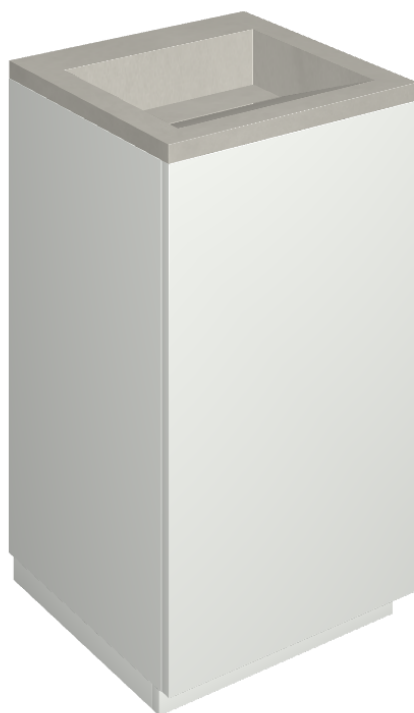

Cod. art.:

620810000028

Cube Air

Washbasin 50 White

Rivestimento del
prodotto

Continuum Silver
Naturale

I colori e le altre caratteristiche estetiche delle piastrelle presenti nelle illustrazioni presenti sul sito sono puramente indicativi. Guarda sempre i campioni di persona prima dell'acquisto.