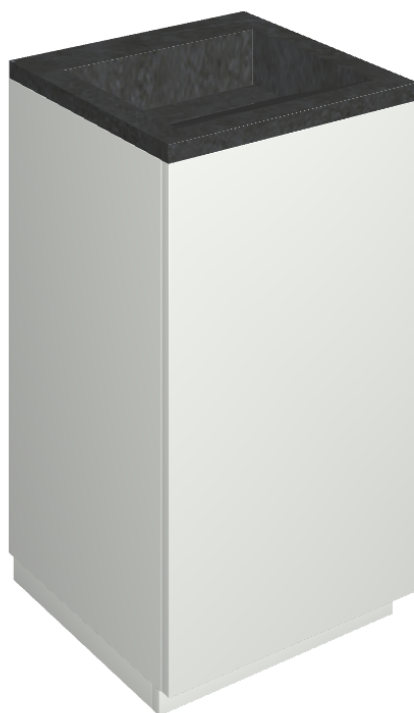

SCHEDA DI CONFIGURAZIONE

Cod. art.:

620810000028

# Cube Air

Washbasin 50 White

Rivestimento del  
prodotto

Metropolis Imperial  
Black Naturale

I colori e le altre caratteristiche estetiche delle piastrelle presenti nelle illustrazioni presenti sul sito sono puramente indicativi. Guarda sempre i campioni di persona prima dell'acquisto.